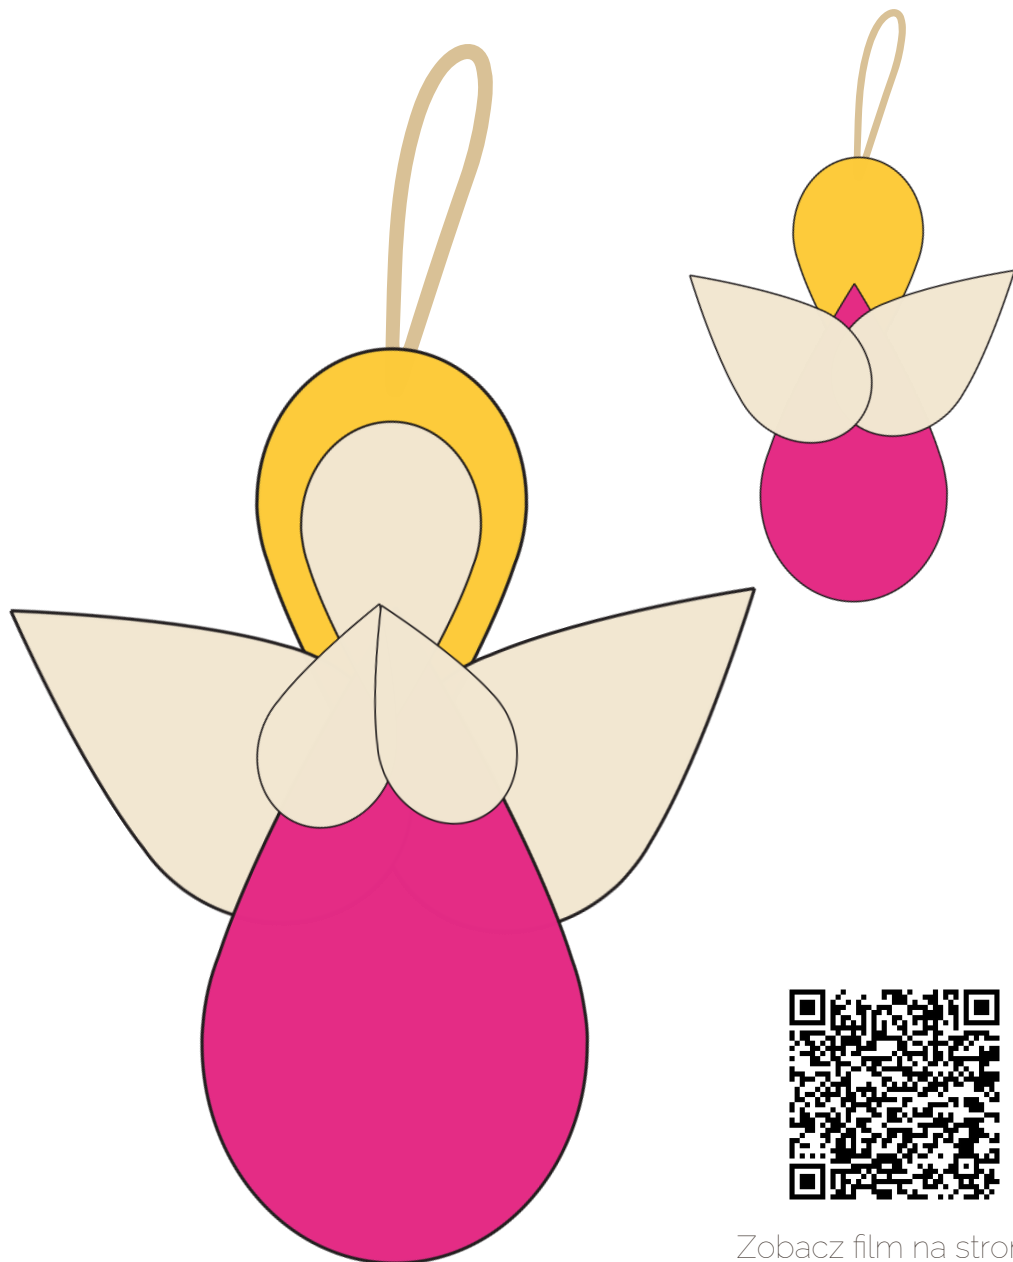

Zawieszka Świąteczna Aniołek

Zawieszka Świąteczna Aniołek

Do wykonania 1szt. potrzeba:

płatki prosty
rozmiar 10
x2 szt.

płatki prosty
rozmiar 7
x2 szt.

płatki prosty
rozmiar 7
x2 szt.

płatki prosty
rozmiar 4
x1 szt.

płatki prosty
rozmiar 3
x2 szt.

sznurek
x1 szt.